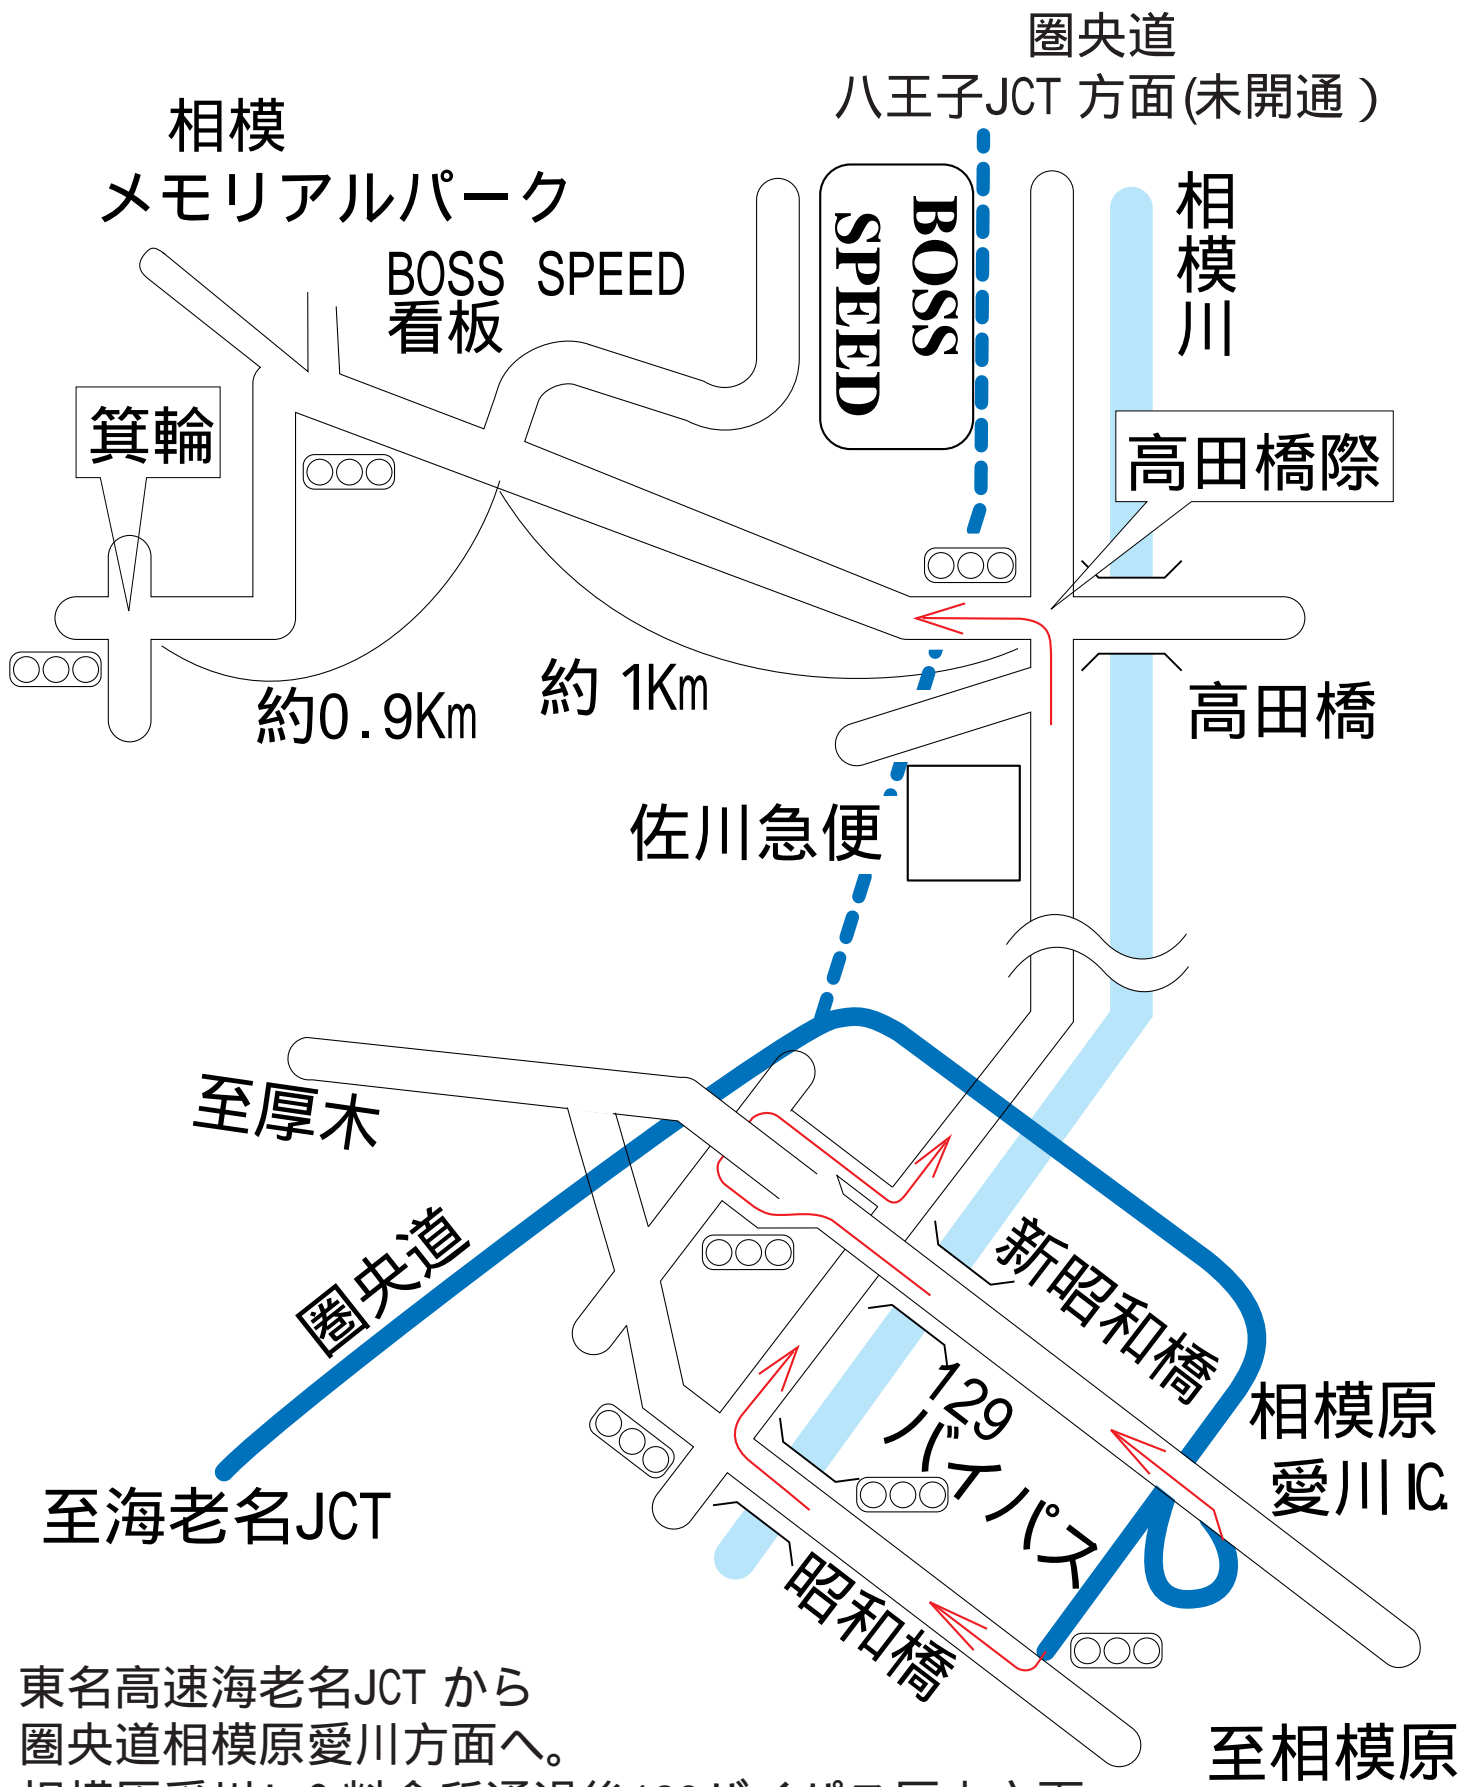

圏央道 相模原愛川I.C 経由地図

東名高速海老名JCT から圏央道相模原愛川方面へ。相模原愛川I.C 料金所通過後129バイパス厚木方面へ、新昭和橋を渡ってすぐの側道へ下り厚相バイパス下信号をUターンしてバイパス方面へ走行後すぐ左側側道方面へ下り相模川沿いの県道511を北上、1つ目の信号高田橋際を左折、1Km先右側に入口。